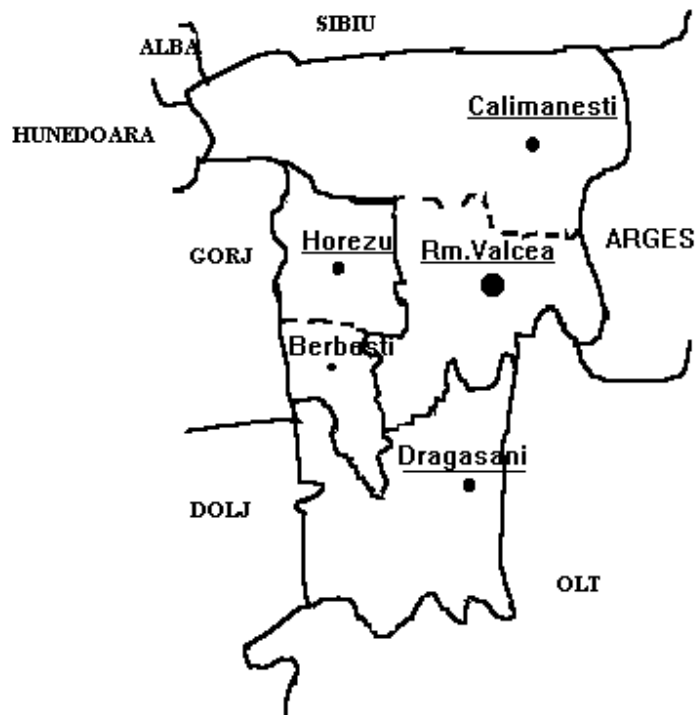

## HARTA JUDEȚULUI VÂLCEA CU AGENȚIILE LOCALE ȘI PUNCTELE TERITORIALE

**PUNCT DE LUCRU CALIMANESTI**

- |                 |                |
|-----------------|----------------|
| 1. Berislăvești | 7. Perișani    |
| 2. Boișoara     | 8. Racovița    |
| 3. Brezoi       | 9. Sălătrucele |
| 4. Călimănești  | 10. Titești    |
| 5. Căineni      | 11. Voineasa   |
| 6. Malaia       |                |

**ALOFGM HOREZU**

- |                 |                 |
|-----------------|-----------------|
| 1. Bărbătești   | 9. Oteșani      |
| 2. Cernișoara   | 10. Pietrari    |
| 3. Copăceni (L) | 11. Roești (L)  |
| 4. Costești     | 12. Roșiile (L) |
| 5. Horezu       | 13. Slătioara   |
| 6. Lădești (L)  | 14. Stroești    |
| 7. Lăpușata (L) | 15. Tomșani     |
| 8. Măldărești   | 16. Vaideeni    |

**PUNCT DE LUCRU : BERBESTI**

- |              |            |
|--------------|------------|
| 1. Alunu     | 6. Sinești |
| 2. Berbești  | 7. Zătreni |
| 3. Grădiștea |            |
| 4. Livezi    |            |
| 5. Mateești  |            |